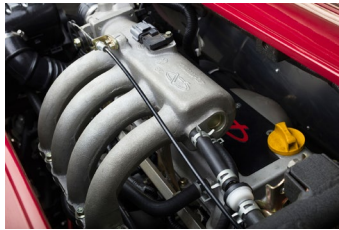

MIETE ODER KAUFE DIR DEINEN FAHRSPASS!

SCHIESSEL
Buggys

Spaß muss sein! Und genau deshalb bieten wir leistungsstarke Buggys für und vor allem neben der Straße an! Mit unserem heißbegehrten **VINTAGE Buggy**, der durch sein geniales 70er-Flair auffällt, bist Du der Hingucker - ob auf dem Land oder in der City! Auf dem Weg zur Eisdielen oder an den See - mit dem **VINTAGE Buggy** kann man nichts falsch machen!

Technische Daten

Motor	1100 ccm 4 Zylinder, 16V
Leistung	EEC 15 kW / offen 50 kW (bei 6000 U / min)
Getriebe	Automatik oder Schaltgetriebe
Höchstgeschwindigkeit	ca. 95 km/h
Abmessungen	L: 3310 mm, B: 1830 mm, H: 1560 mm